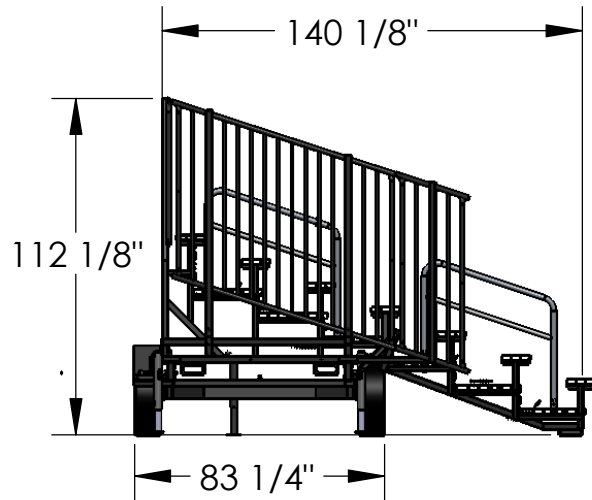

90882

1-877-447-2648
SUPPORT@GRANITEIND.COM