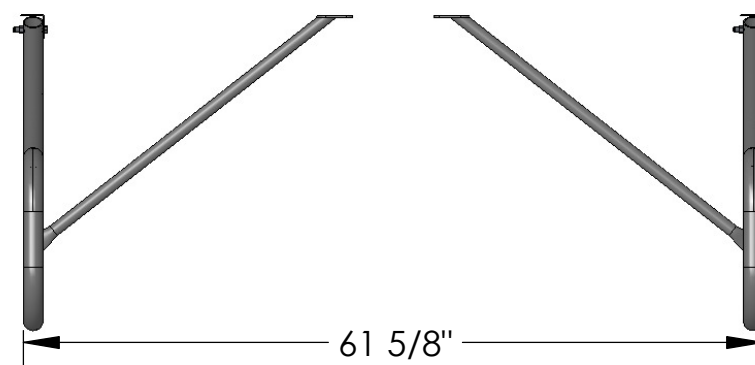

75046

1-877-447-2648
SUPPORT@GRANITEIND.COM