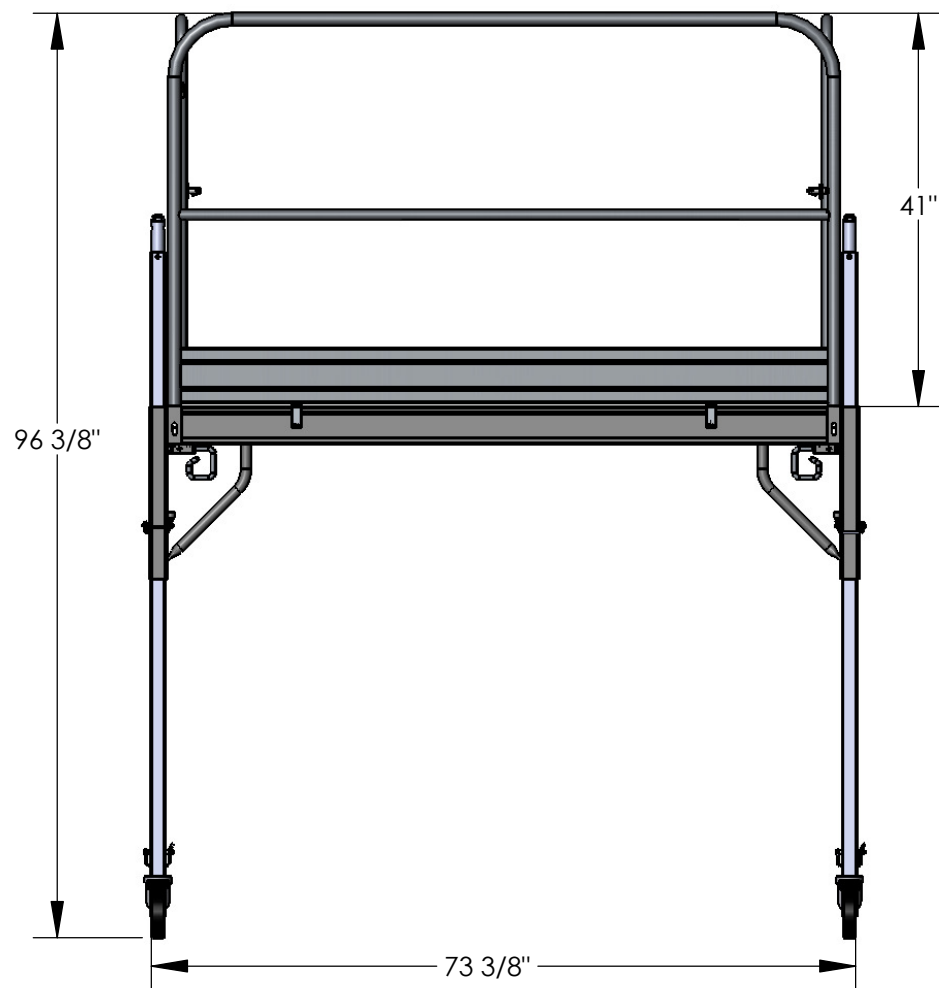

18146

1-877-447-2648
SUPPORT@GRANITEIND.COM