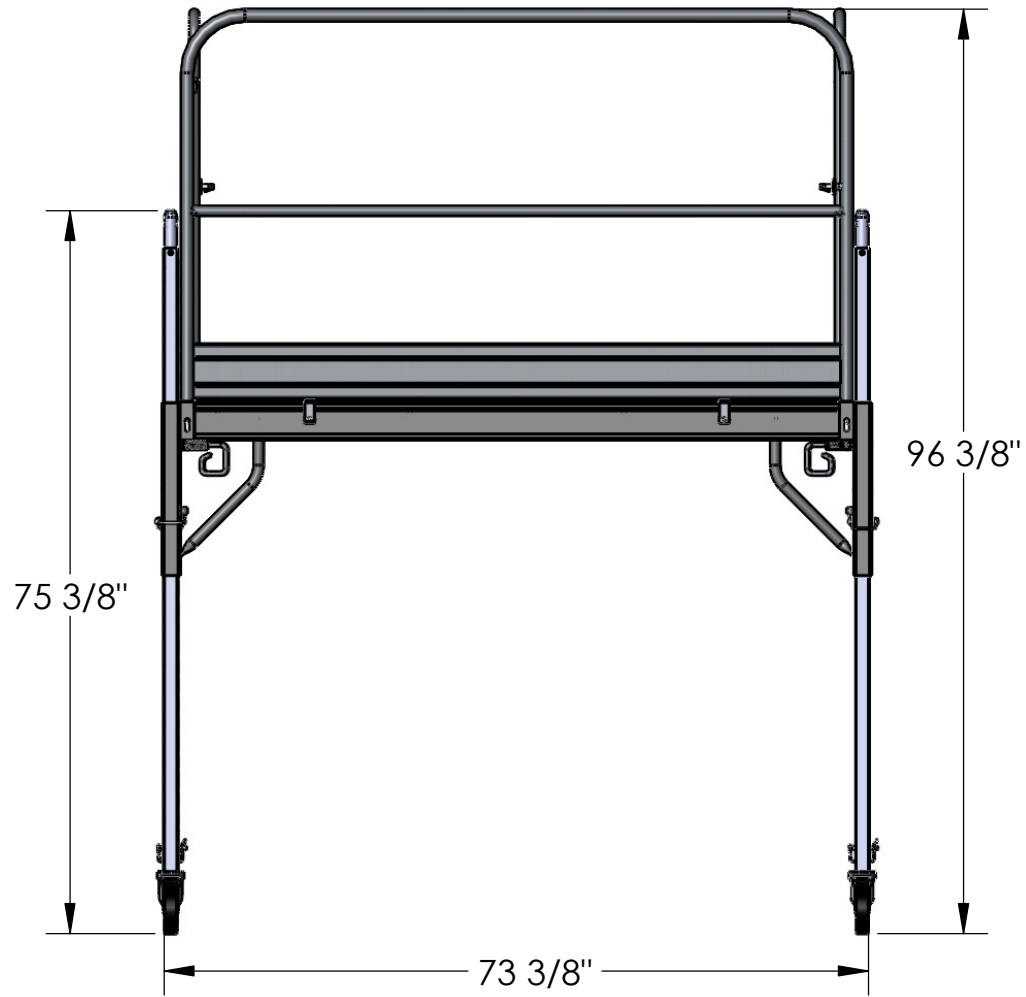

18145

1-877-447-2648
SUPPORT@GRANITEIND.COM