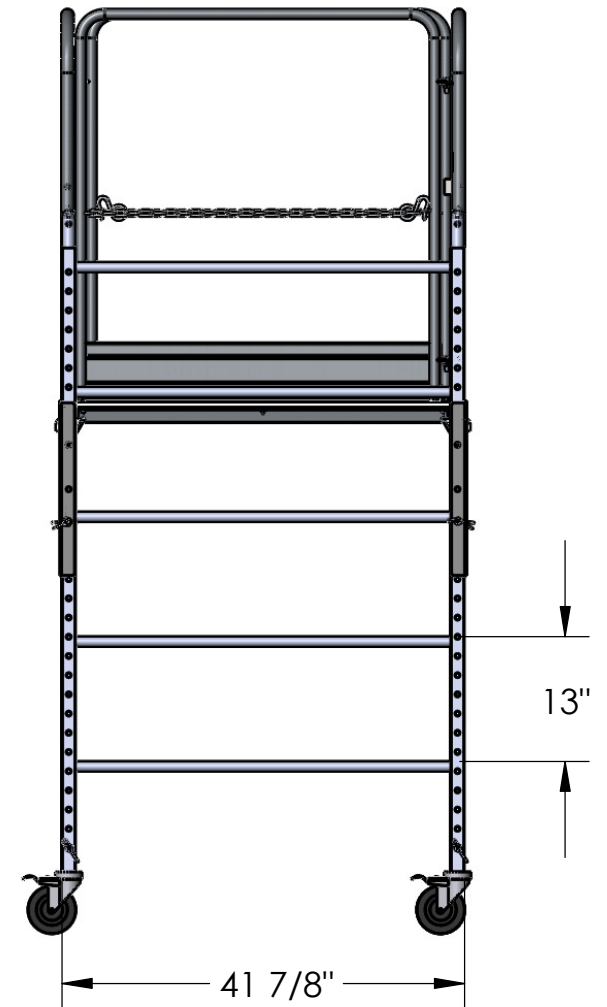

18145

1-877-447-2648
SUPPORT@GRANITEIND.COM