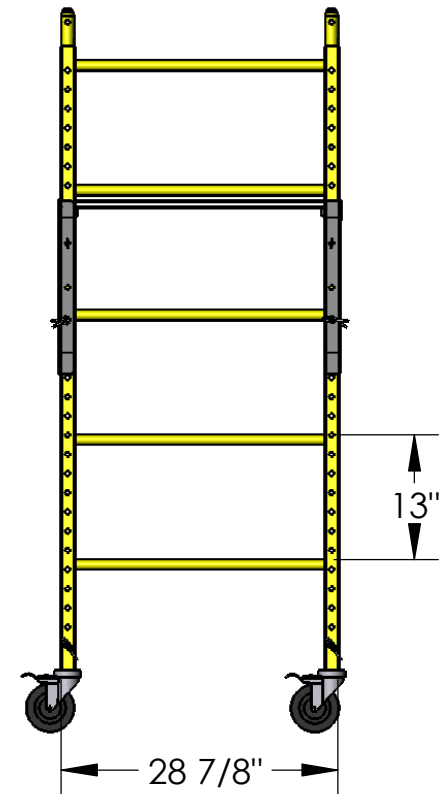

18006

1-877-447-2648
SUPPORT@GRANITEIND.COM