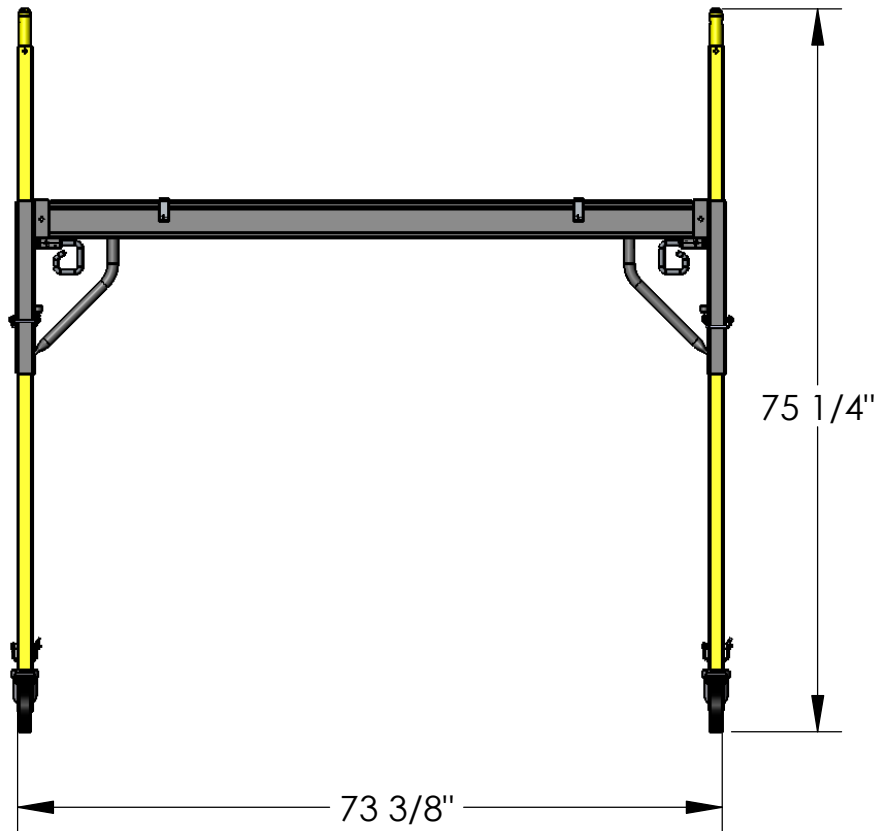

18006

1-877-447-2648
SUPPORT@GRANITEIND.COM